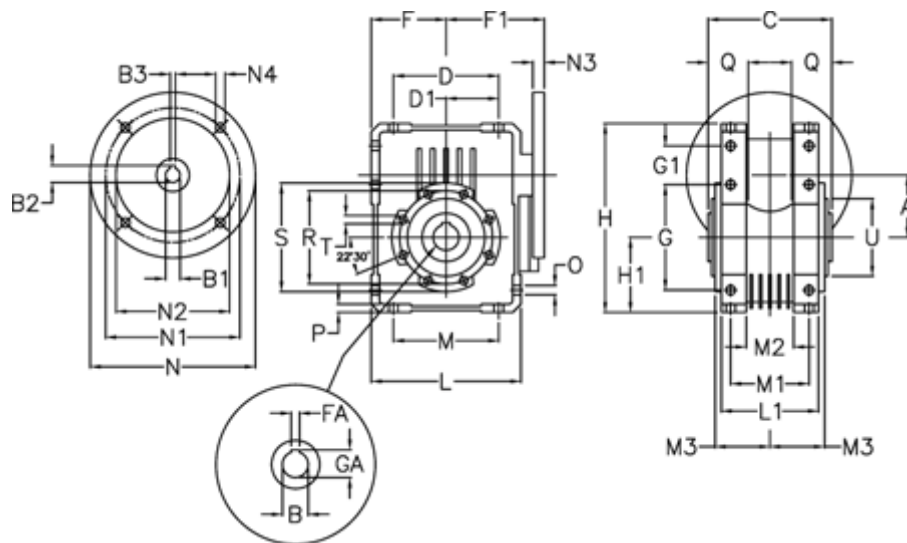

Article number: 392211002375016

Description: Worm Gear with Torque Limiter
W110 L1-U-23-P132 B5

Measures

A = 110.1	F = 125	L = 250	N2 = 230	T = M12x19
B = 42	F1 = 226	L1 = 143	N3 = 16	U = 130
B1 E7 = 38	FA = 12	M = 184	N4 = 13	
B2 = 41.3	G = 184	M1 = 115	O = 14	
B3 H9 = 10	G1 = 58	M2 = 69	P = 14	
C = 155	GA = 45.3	M3 = 73	Q = 45	
D = 174	H = 308	N = 300	R = 165	
D1 = 82	H1 = 125	N1 = 265	S = 200	